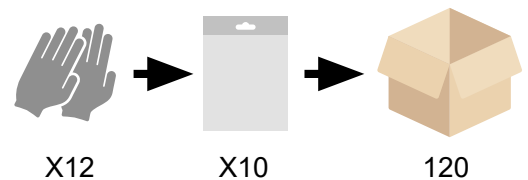

Verpakking

Normeringen

EN388:2016

3131X

EN420:2003
+A1:2009

CAT.II

Gebruiksomgeving

Droge

omgeving

Beschrijving

Fabricage : Naadloos gebreid

Materiaal : Polyester

Steken per inch : 13

Manchet : Elastisch Manchet

Coating- materiaal : Wit PU

Coatingstijl en structuur : Handpalm gecoat

Verpakt : Afzonderlijk verpakt

Verpakking : 12 Paar/Zak ; 10 Zakken/Doos ;
120 Paar/Doos

Siliconenvrij : ✘

Zonder Latex : ✘

Normeringen : EN388:2016 3131X , EN420:2003
+A1:2009

Dit product voldoet aan de Europese Richtlijn 89/686 / CEE betreffende persoonlijke beschermingsmiddelen. CE-certificaat nr. 0075/2706/162/07/17/1084 uitgegeven door de CTC (aangemelde instantie nr. 0075). Bewaar de producten in hun originele verpakking op een koele en droge plaats.